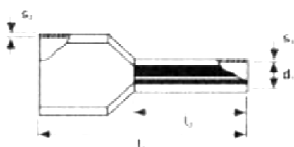

## Isolierte Aderendhülsen, DIN - Farbreihe nach DIN 46228/4

Normallänge

Querschn.	Länge L2	Farbe	Verp.E.	Art.nr.	Preis / 100 Stk.
0,25 mm <sup>2</sup>	6	violett	500 St.	110 002 01	0,88
0,34 mm <sup>2</sup>	6	türkis	500 St.	110 003 01	0,88
0,5 mm <sup>2</sup>	8	weiss	500 St.	110 005 01	0,58
0,75 mm <sup>2</sup>	8	grau	500 St.	110 007 01	0,58
1,0 mm <sup>2</sup>	8	rot	500 St.	110 010 01	0,58
1,5 mm <sup>2</sup>	8	schwarz	500 St.	110 015 01	0,58
2,5 mm <sup>2</sup>	8	blau	500 St.	110 025 01	0,72
4,0 mm <sup>2</sup>	10	grau	500 St.	110 040 01	1,10
6,0 mm <sup>2</sup>	12	gelb	100 St.	110 060 01	1,58
10 mm <sup>2</sup>	12	rot	100 St.	110 100 01	2,25
16 mm <sup>2</sup>	12	blau	100 St.	110 160 01	2,75
25 mm <sup>2</sup>	16	gelb	50 St.	110 250 01	4,85
35 mm <sup>2</sup>	16	rot	50 St.	110 350 01	5,60
50 mm <sup>2</sup>	20	blau	50 St.	110 500 01	9,70
70 mm <sup>2</sup>	21	gelb	25 St.	110 700 01	32,00
95 mm <sup>2</sup>	25	rot	25 St.	110 950 01	35,00
120 mm <sup>2</sup>	27	blau	25 St.	110 1200 01	42,00